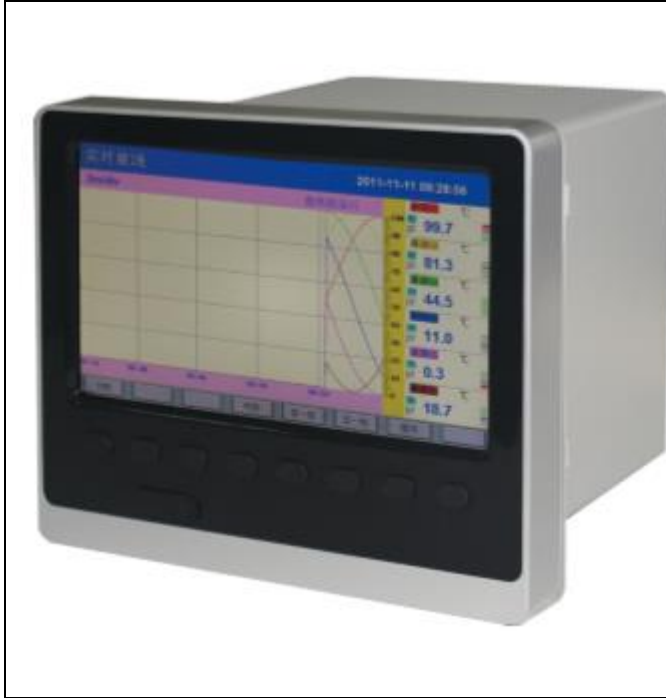

CALIBRACIÓN E INSTRUMENTACIÓN

PROFESIONAL, S.A. DE C.V.

>>*Tecnología de punta al alcance de su planta*<<

RETORNO 4 DE SUR 16 No 12; COL. AGRICOLA ORIENTAL, MEXICO, D.F. 08500.

TEL / FAX (525) 57 56 33 12 / 57 00 17 84; e-mail: cipfhc@prodigy.net.mx

Página Web: www.calibracionip.com.mx